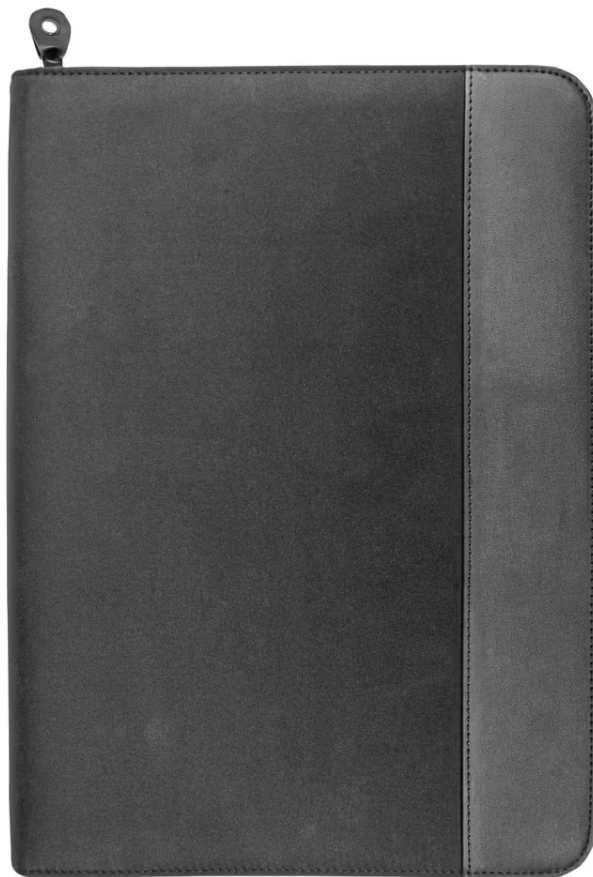

Portadocumentos de microfibra y polipiel. Carpeta de anillas (25 X 32 X 2 C

Ref.: 21128

Descripción

CARPETA CON ANILLAS de MICROFIBRA (gr) 32X25X2cm.

Colores

02

Negro

Tallas

Unica, One size